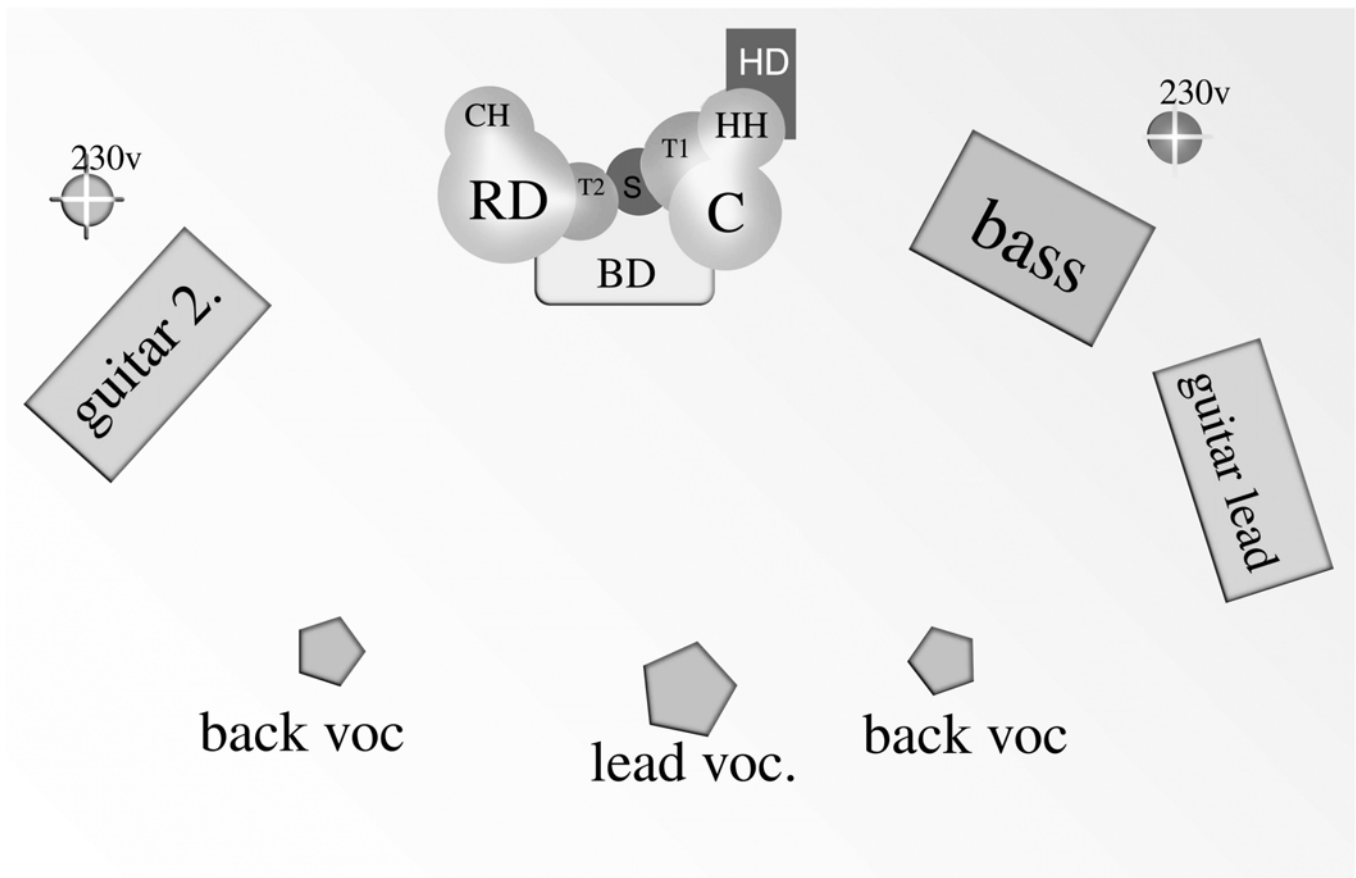

Essentia - techrider 2007

- 2 kitarakaappia
- bassokaappi
- rummut: snare, 1 lattiatomi, 1 etutomi, 4 standia, bassorumpu, hi-hat. Taustanauhalaite (HD) varten koroke.
- taustalaulumikki
- lead-laulu (suora puomi mikille)
- korvamonitori (lead voc) (langaton, XLR-liitännällä miksauspöytään)
- taustanauhalaite (HD), jonka mikkaa rumpali. Liitetään PA:seen yhdellä XLR-PLUGI piuhalla (mono)

- monitorointi: bassolle ja kitaroille oma ryhmä. Lead voc-monitoriin ei taustalaua lainkaan.